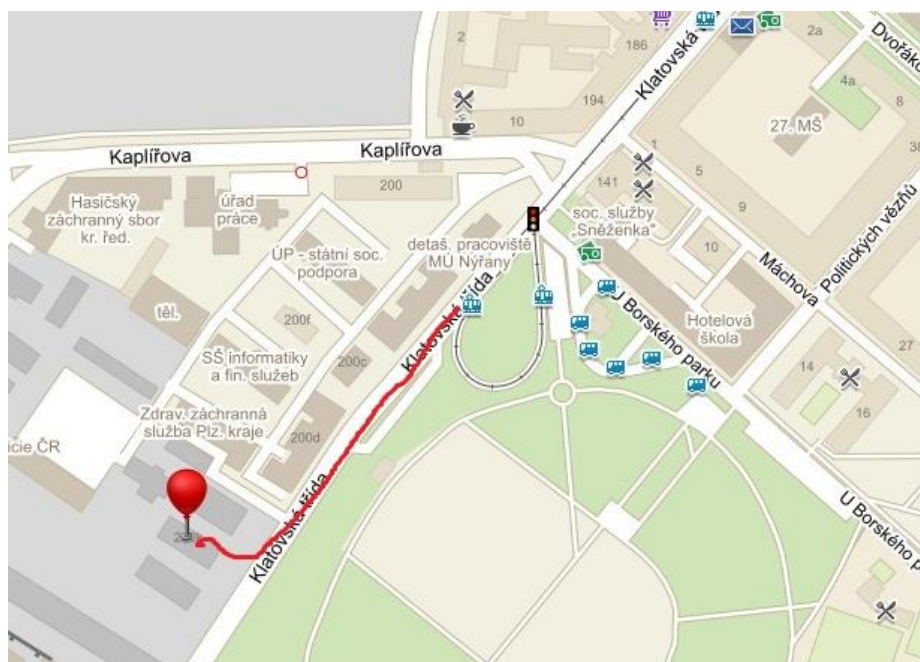

Šachový klub Líně, z. s. ve spolupráci

se Studijní a vědeckou knihovnou Plzeňského kraje, příspěvkovou organizací

pořádají z pověření Komise mládeže Šachového svazu Plzeňského kraje v rámci projektu
Krajská tréninková centra mládeže Šachového svazu České republiky

Místo: Konferenční místnost SVK PK, Klatovská 2770/200k (depozitář
Bory 17), v areálu bývalých kasáren na Borech, od konečné
tramvaje č. 4 směrem k věznici, vjezd pod ZZS PK)

Mapa:

Časový harmonogram: **Sobota 14. září 2019**